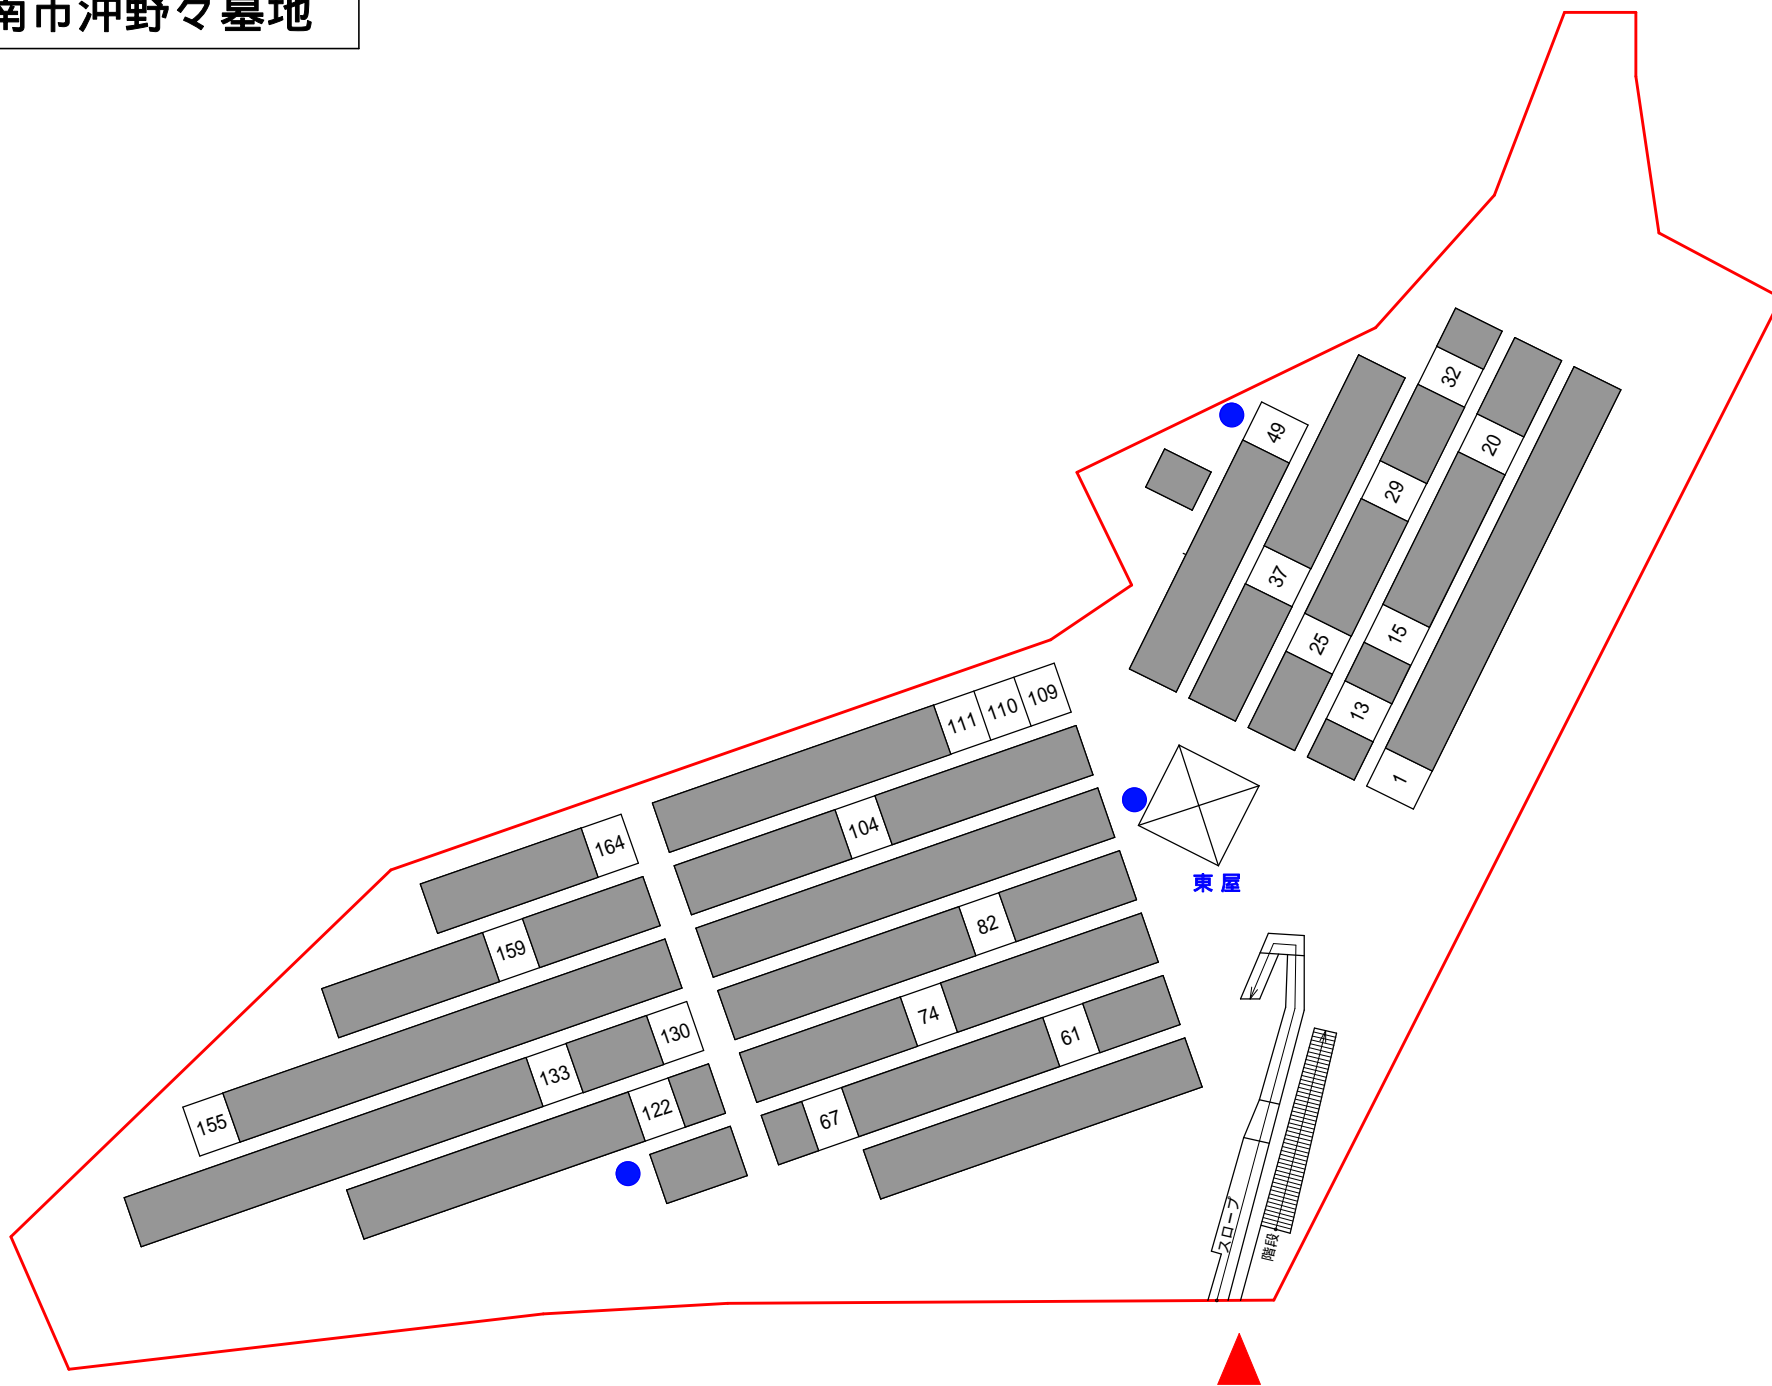

# 海南省冲野々墓地

● 水道位置を示す(3ヶ所)