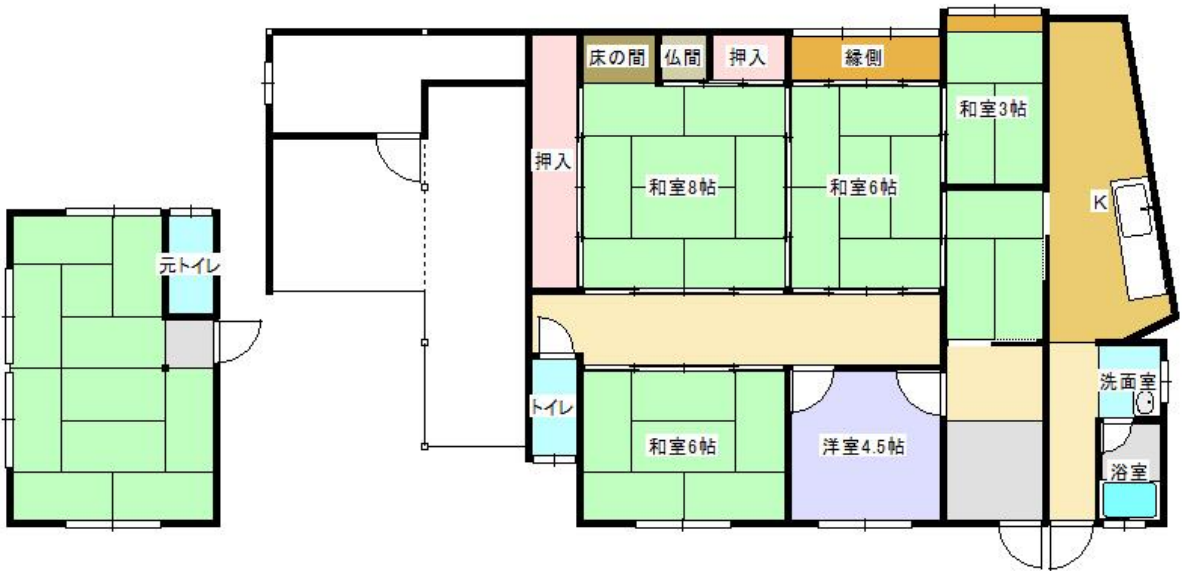

登録番号 R06-07

所在地：海南省且来

建築年：昭和17年

※この間取りは現地確認に基づき可能な限り表現しておりますが、図面と現況が異なる場合は、現況を優先させていただきます。