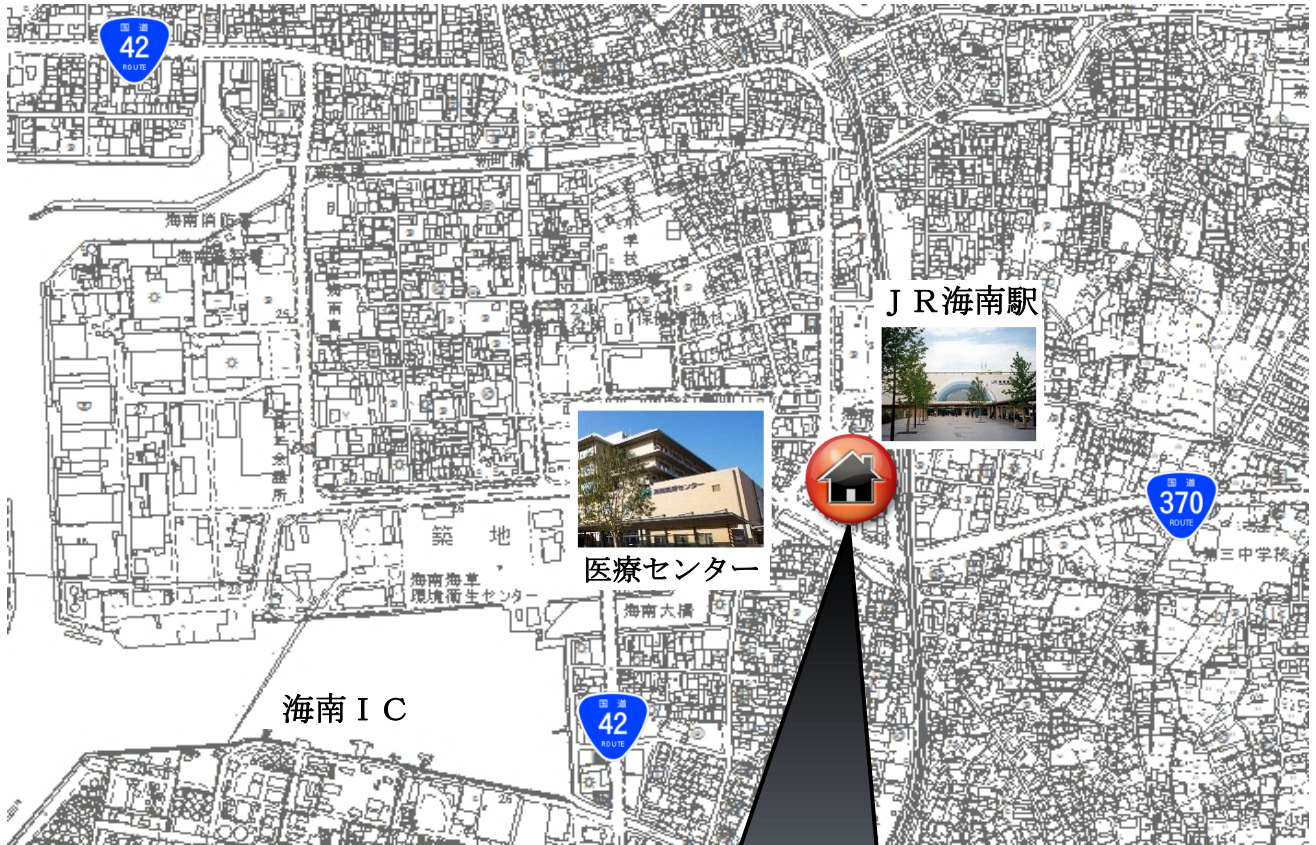

登録番号 H25-03

和歌山バス海南駅前  
JR海南駅

徒歩1分  
徒歩1分