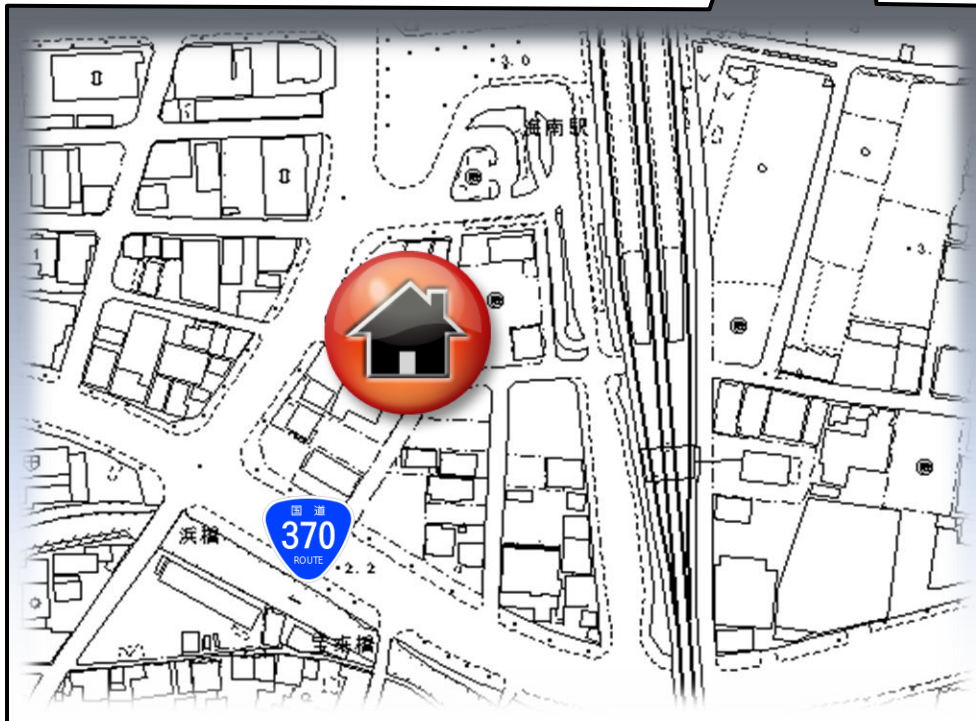

登録番号 H25-03

和歌山バス海南駅前  
JR海南駅

徒歩1分  
徒歩1分