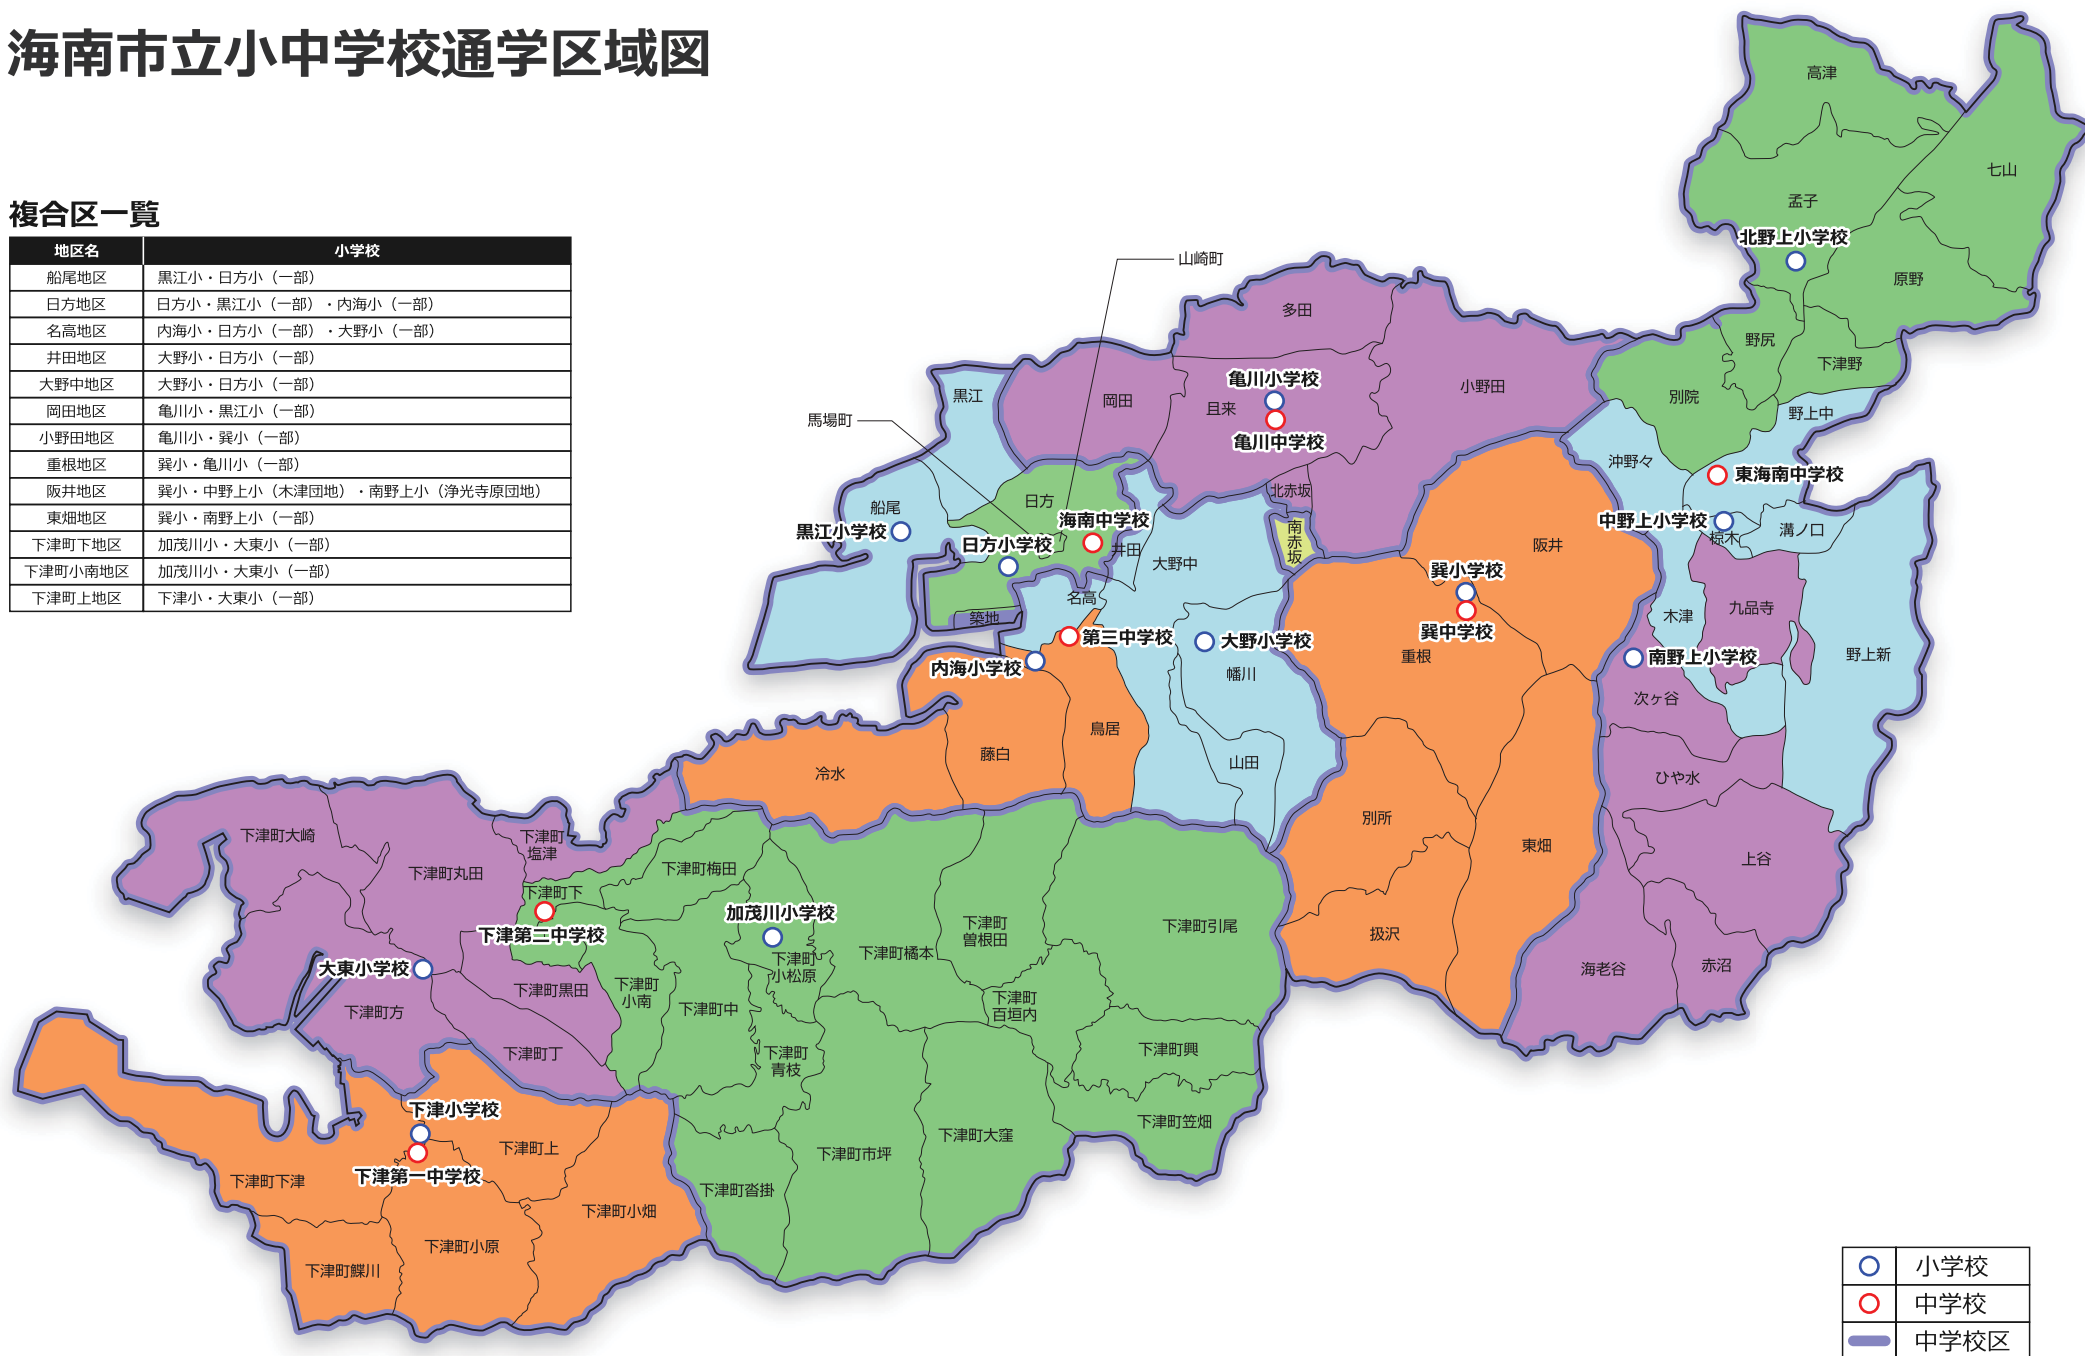

海南市立小中学校通学区域图

複合区一覽

地区名	小学校
船尾地区	黒江小・日方小（一部）
日方地区	日方小・黒江小（一部）・内海小（一部）
名高地区	内海小・日方小（一部）・大野小（一部）
井田地区	大野小・日方小（一部）
大野中地区	大野小・日方小（一部）
岡田地区	亀川小・黒江小（一部）
小野田地区	亀川小・巽小（一部）
重根地区	巽小・亀川小（一部）
阪井地区	巽小・中野上小（木津団地）・南野上小（浄光寺原団地）
東畑地区	巽小・南野上小（一部）
下津町下地区	加茂川小・大東小（一部）
下津町小南地区	加茂川小・大東小（一部）
下津町上地区	下津小・大東小（一部）

○	小学校
●	中学校
—	中学校区