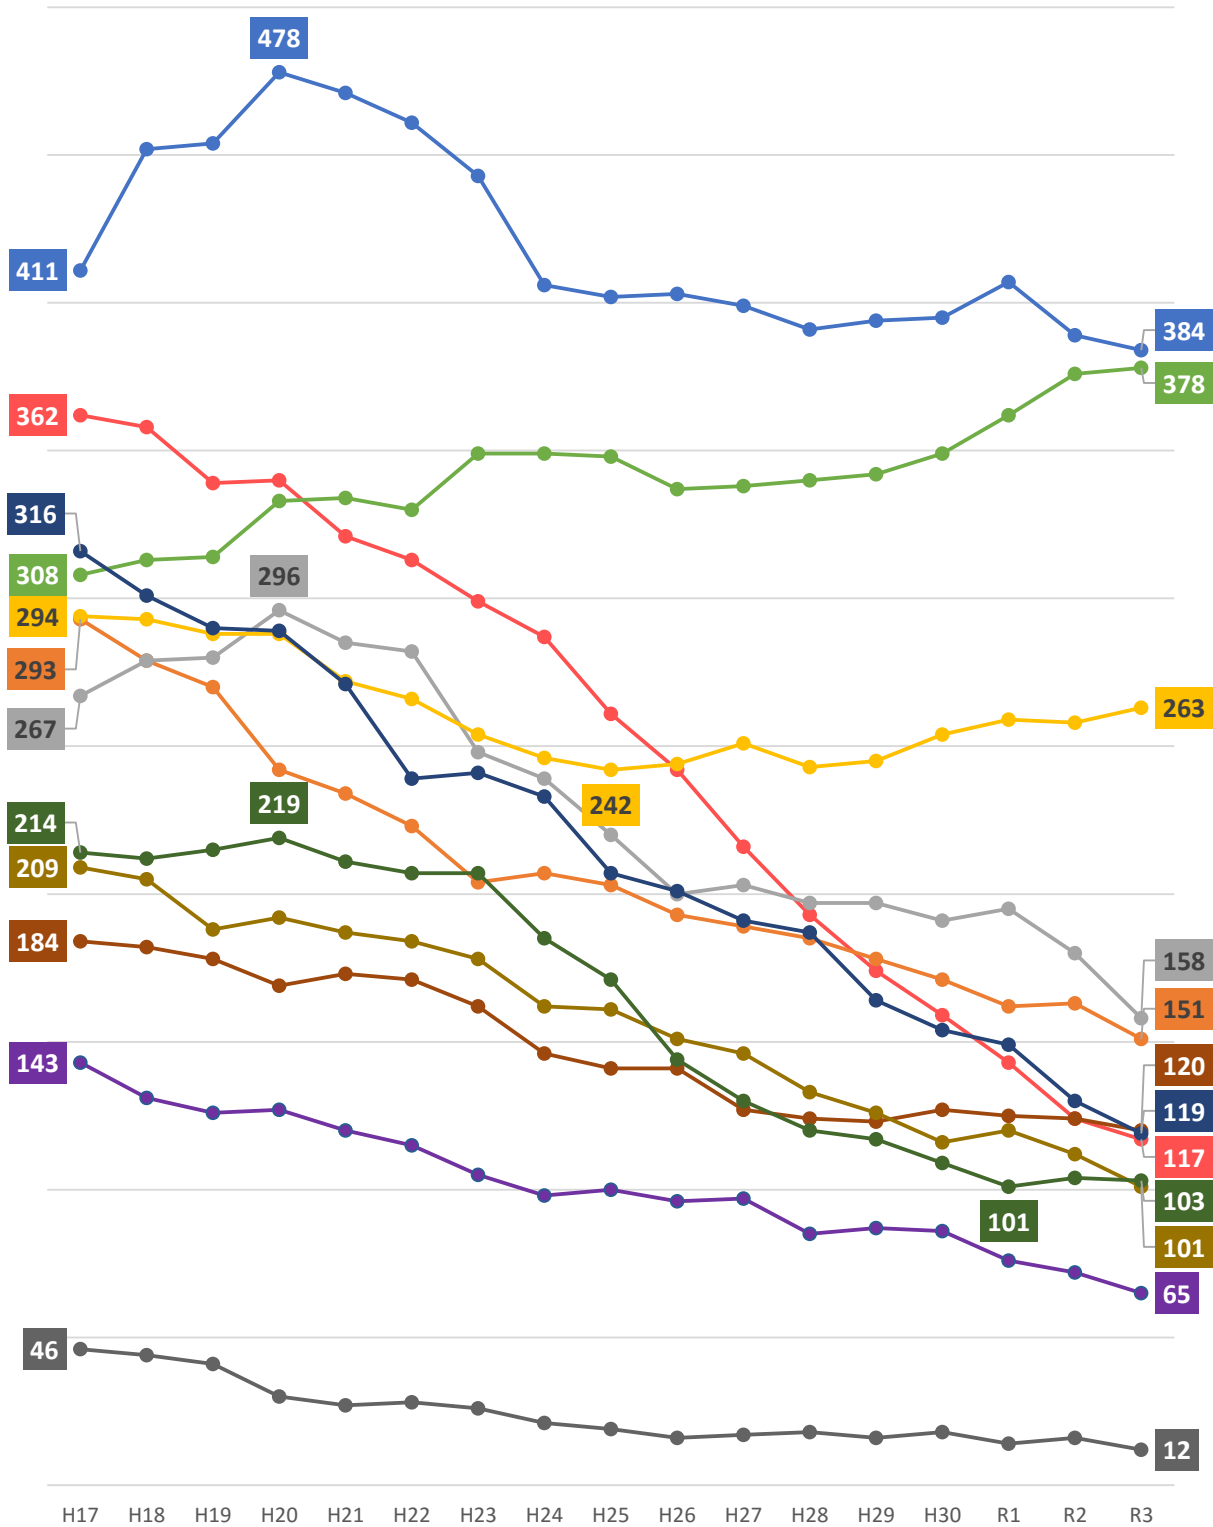

小学校別児童数の推移

- 黒江
- 日方
- 内海
- 大野
- 亀川
- 巽
- 北野上
- 中野上
- 南野上
- 加茂川
- 大東
- 下津

中学校別生徒数の推移

海南 第三 亀川 巽
 東海南 下津第一 下津第二