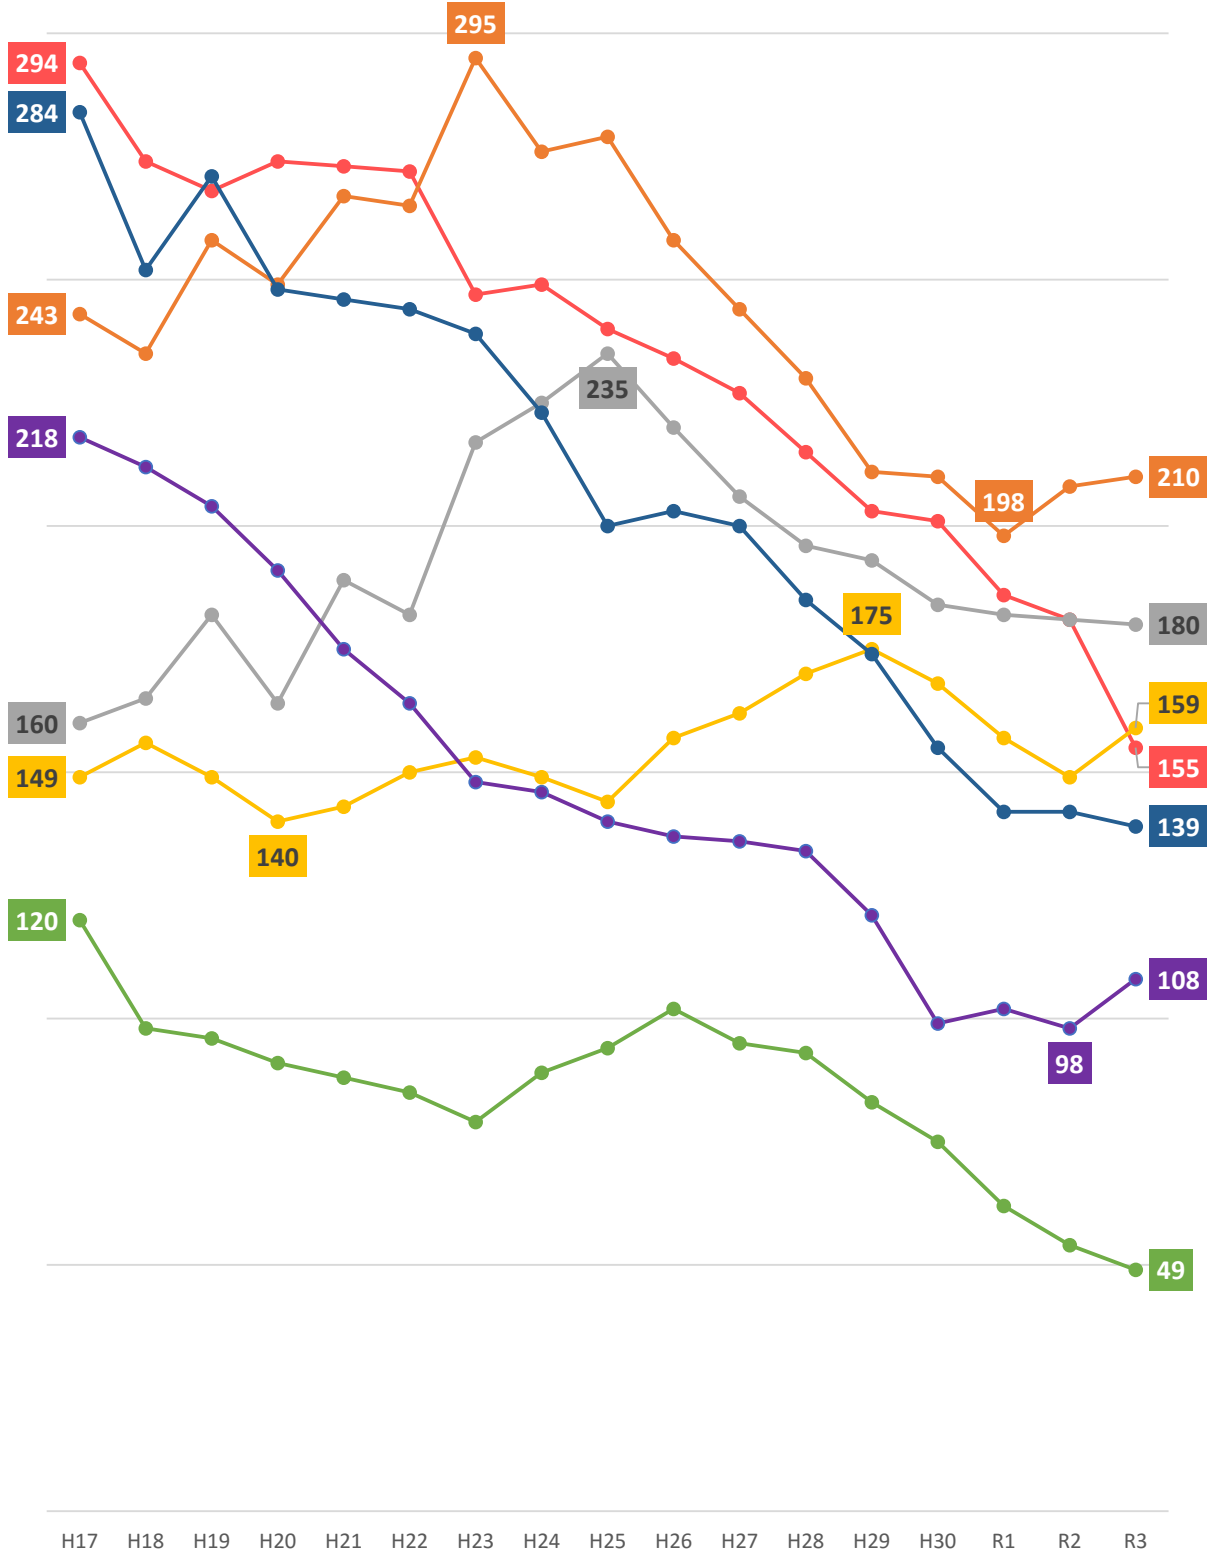

小学校別児童数の推移

- 黒江
- 日方
- 内海
- 大野
- 亀川
- 巽
- 北野上
- 中野上
- 南野上
- 加茂川
- 大東
- 下津

中学校別生徒数の推移

海南 第三 亀川 巽
 東海南 下津第一 下津第二