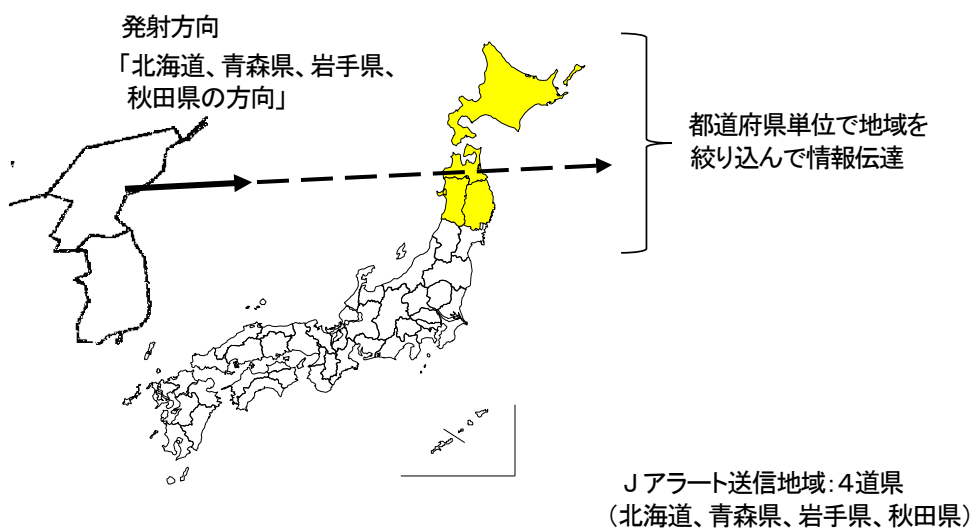

Ｊアラートによる情報伝達について
(北朝鮮から発射された弾道ミサイル関係)

- 北朝鮮から発射された弾道ミサイルが日本に飛来する可能性がある場合、政府は24時間いつでも全国瞬時警報システム（Ｊアラート）を使用し、緊急情報を伝達することとしています。
- Ｊアラートの送信地域やメッセージについて、平成31年1月8日（火）より別添のとおり変更することとしました。
- 主な変更点は次のとおりです。
 - (1) Ｊアラートの送信地域の変更（別添1）
従来の地方単位から都道府県単位に送信地域を絞り込んで情報伝達することとします。
 - (2) Ｊアラートのメッセージ変更（別添2）
従来のメッセージに落下時刻など時刻に係る情報の追加及び落下場所に係る情報の追加・詳細化を行い、情報伝達することとします。

北朝鮮から発射された弾道ミサイルが日本に飛来する可能性がある場合
における全国瞬時警報システム（Ｊアラート）の送信地域について

北朝鮮から発射された弾道ミサイルが日本に飛来する可能性がある場合は、Ｊアラートにより緊急情報を伝達します。Ｊアラートによる情報伝達は、飛来する弾道ミサイルに注意が必要となる地域に対して、従来の地方単位から、都道府県単位で絞り込んで行うこととします。

なお、東京都については、東京都島嶼部[※]のみに飛来する可能性がある場合は、東京都島嶼部のみに対して伝達します。

※ 東京都島嶼部: 東京都大島町、利島村、新島村、神津島村、三宅村、御蔵島村、八丈町、青ヶ島村、小笠原村

(例) 我が国の上空を通過するミサイルが発射された場合
【変更前】

【変更後】

全国瞬時警報システム（Ｊアラート）による情報伝達のメッセージの変更について

北朝鮮から発射された弾道ミサイルが日本に飛来する可能性がある場合におけるＪアラートによる情報伝達について、今般、伝達する文言を次のとおり変更しました（赤字が変更箇所）。

なお、下記のメッセージは、状況に応じ、変更する可能性があります。

(1) 日本の領土・領海に落下する可能性があるとは判断した場合

① 発射情報（ミサイル発射情報・避難の呼びかけ）	
旧	新（変更なし）
ミサイル発射。ミサイル発射。 北朝鮮からミサイルが発射されたものとみられます。建物の中、又は地下に避難して下さい。	ミサイル発射。ミサイル発射。 北朝鮮からミサイルが発射されたものとみられます。建物の中、又は地下に避難して下さい。