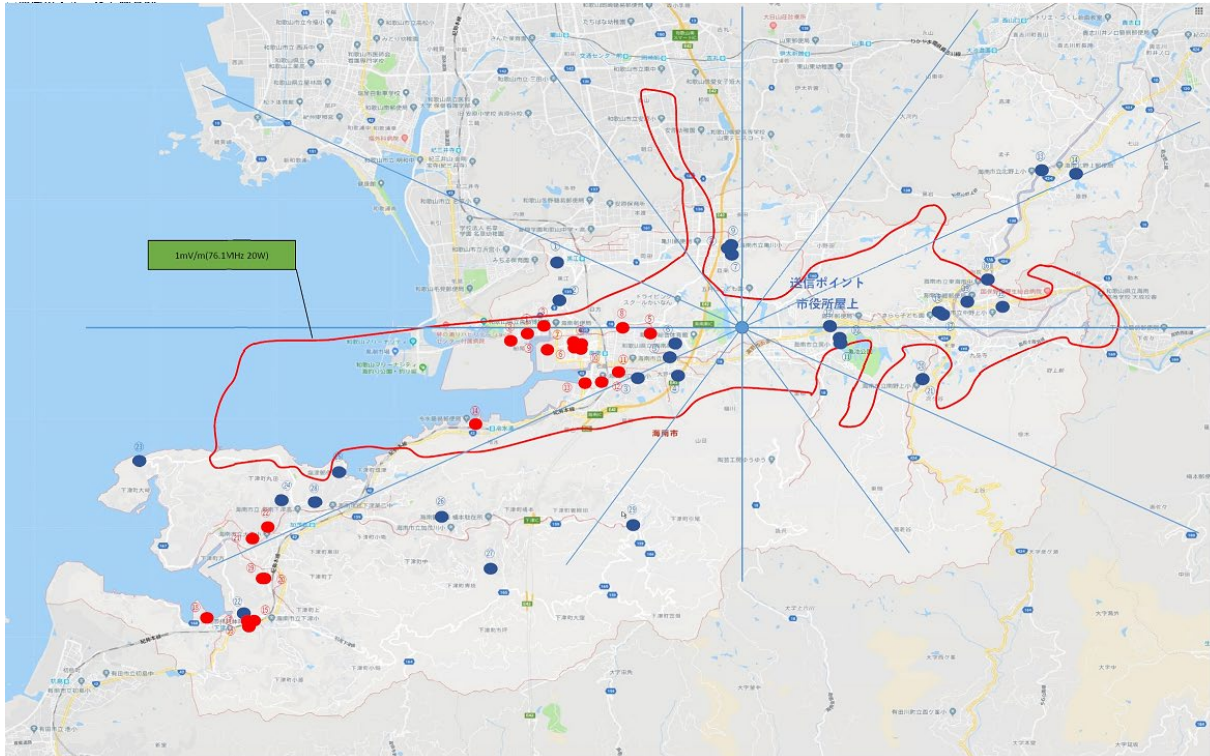

放送区域の目安と避難所

○アンテナ特性
 ・ダイポールアンテナ
 ・利得2dB
 ・指向特性：70°

○指定避難場所（津波災害警戒区域内）

- | | |
|-------------------|-------------------------|
| ① 黒江小学校 | ⑫ 第三中学校 |
| ② 海南スポーツセンター | ⑬ 内海公民館 |
| ③ 黒江防災コミュニティセンター | ⑭ 冷水地区集会所 |
| ④ 日方小学校 | ⑮ 下津小学校 |
| ⑤ 海南中学校 | ⑯ 下津第一中学校 |
| ⑥ 海南市民会館 | ⑰ 海南市民交流センター |
| ⑦ みらい子ども園 | ⑱ 下津港湾防災管理事務所 |
| ⑧ 日方公民館 | ⑲ 下津保健福祉センター |
| ⑨ 防災センター（海南市消防本部） | ⑳ こじか保育所 |
| ⑩ 海南保健福祉センター | ㉑ 大東小学校 |
| ⑪ 内海小学校 | ㉒ 下津防災コミュニティセンター(下津行政局) |

○指定避難場所（津波災害警戒区域外）

- | | | |
|------------|---------------|-------------|
| ① 旧室山保育所 | ⑫ 巽コミュニティセンター | ⑬ 旧大崎小学校 |
| ② 黒江公民館 | ⑬ 北野上小学校 | ⑭ 海南下津高等学校 |
| ③ 内海保育所 | ⑮ 北野上公民館 | ⑯ 塩津小学校（休校） |
| ④ 大野小学校 | ⑰ 中野上小学校 | ⑰ 加茂川小学校 |
| ⑤ 大野公民館 | ⑱ 東海南中学校 | ⑱ 旧加茂第二小学校 |
| ⑥ 県立海南高等学校 | ⑲ きらら子ども園 | ⑲ 下津第二中学校 |
| ⑦ 亀川中学校 | ⑲ 住民センター | ⑲ 旧仁義小学校 |
| ⑧ 亀川小学校 | ⑲ 中野上公民館 | |
| ⑨ 亀川公民館 | ⑲ 南野上小学校 | |
| ⑩ 巽小学校 | ⑲ 南野上公民館 | |
| ⑪ 巽中学校 | | |