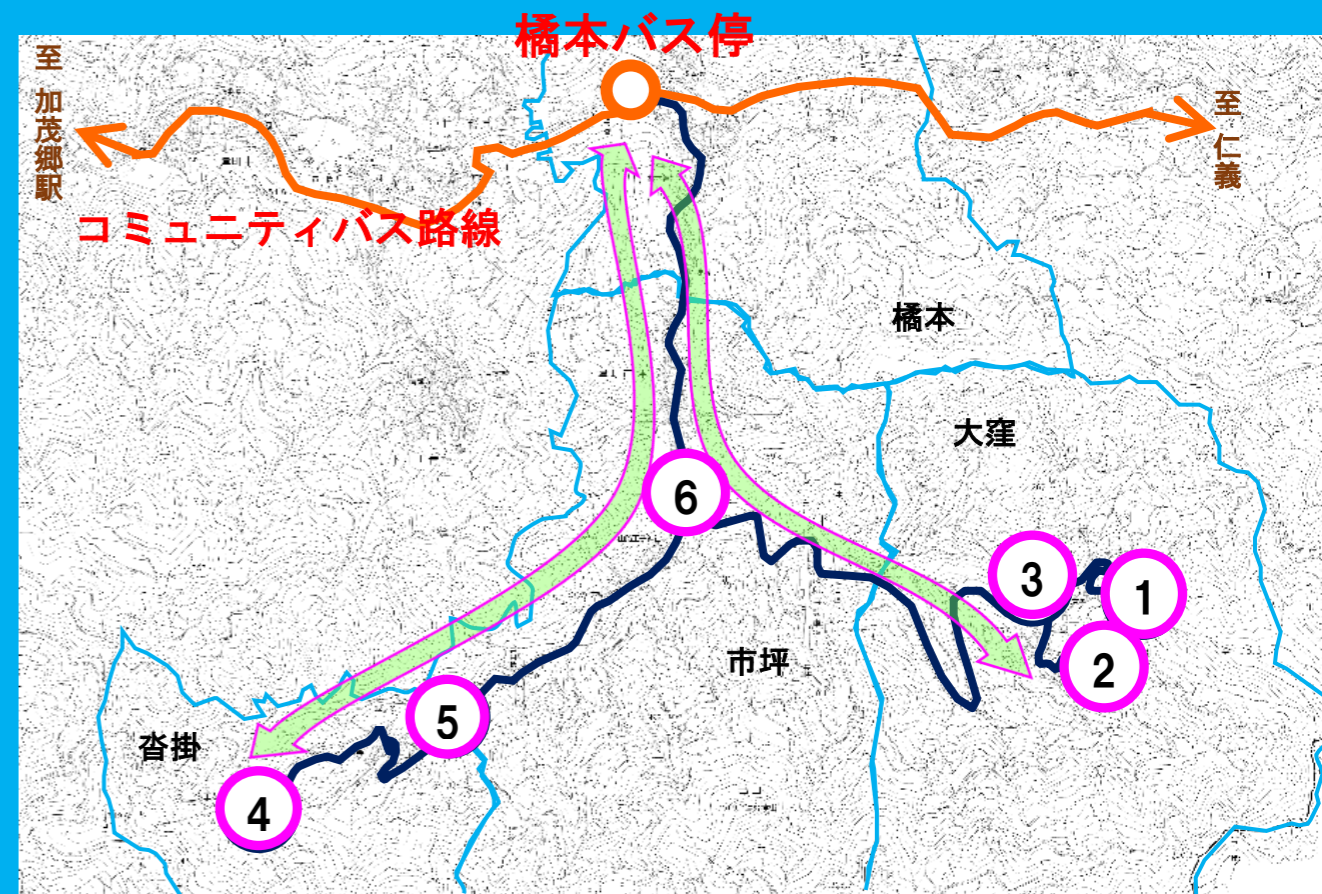

デマンドタクシー時刻表

大窪から橋本・加茂郷駅へ				
①大窪北	7:27	11:07	17:02	
②大窪南	7:31	11:11	17:06	
③大窪集会場	7:35	11:15	17:10	
④沓掛上	7:49	11:29	17:24	
⑤沓掛下	7:55	11:35	17:30	
⑥市坪	7:59	11:39	17:34	
橋本 着	8:05	11:45	17:40	
	乗継	乗継	乗継	
コ ミ バ ス	橋本 発	8:10	11:50	17:45
	海南サカス 着	8:16	11:56	17:51
	加茂郷駅 着	8:21	12:01	17:56

加茂郷駅・橋本から大窪へ			
コ ミ バ ス	加茂郷駅 発	11:25	17:20
	海南サカス 着	11:30	17:25
	橋本 着	11:36	17:31
		乗継	乗継
	橋本 発	11:38	17:33
	⑥市坪	11:44	17:39
	⑤沓掛下	11:48	17:43
	④沓掛上	11:54	17:49
	③大窪集会場	12:08	18:03
	②大窪南	12:12	18:07
	①大窪北	12:16	18:11

出発時刻の2時間前までに予約してください。
白抜き文字 の便は、前日の午後5時までに予約が必要です。

予約電話番号 471-5202 有交和歌山(株)

運行ルート・各停留所

デマンドタクシーは の区間を運行します。

例えば...

デマンドタクシー・コミュニティバスで 海南駅へ	
①大窪北	11:07
②大窪南	11:11
③大窪集会場	11:15
④沓掛上	11:29
⑤沓掛下	11:35
⑥市坪	11:39
橋本 着	11:45
	乗継