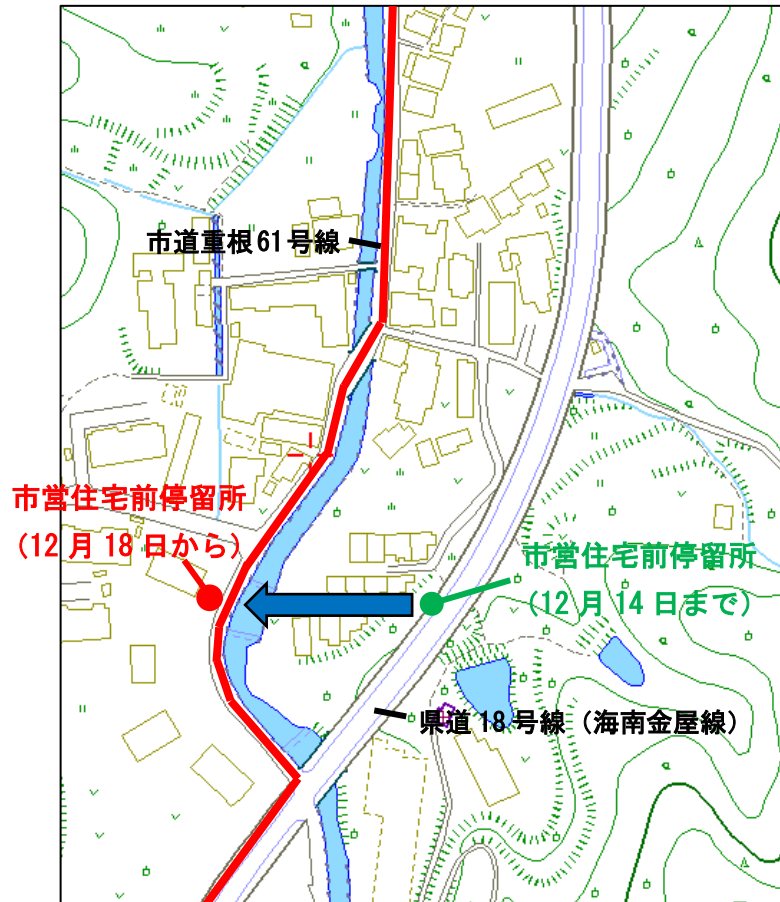

扱沢線の停留所について

6月の大雨による道路の損壊のため、現在、扱沢線の一部で迂回路により運行し、「市営住宅前」停留所と「田津原」停留所を県道海南金屋線上に臨時移設していますが、改修工事による通行止めが解除となる見通しです。

つきましては、令和5年**12月18日（月）**の早朝の便より、従来の経路による運行とし、「市営住宅前」停留所と「田津原」停留所についても、従来の位置に戻しますのでご了承ください。

利用者みなさまには、長期間にわたりご不便をおかけし、大変、申し訳ございませんでした。

【市営住宅前停留所】

【田津原停留所】