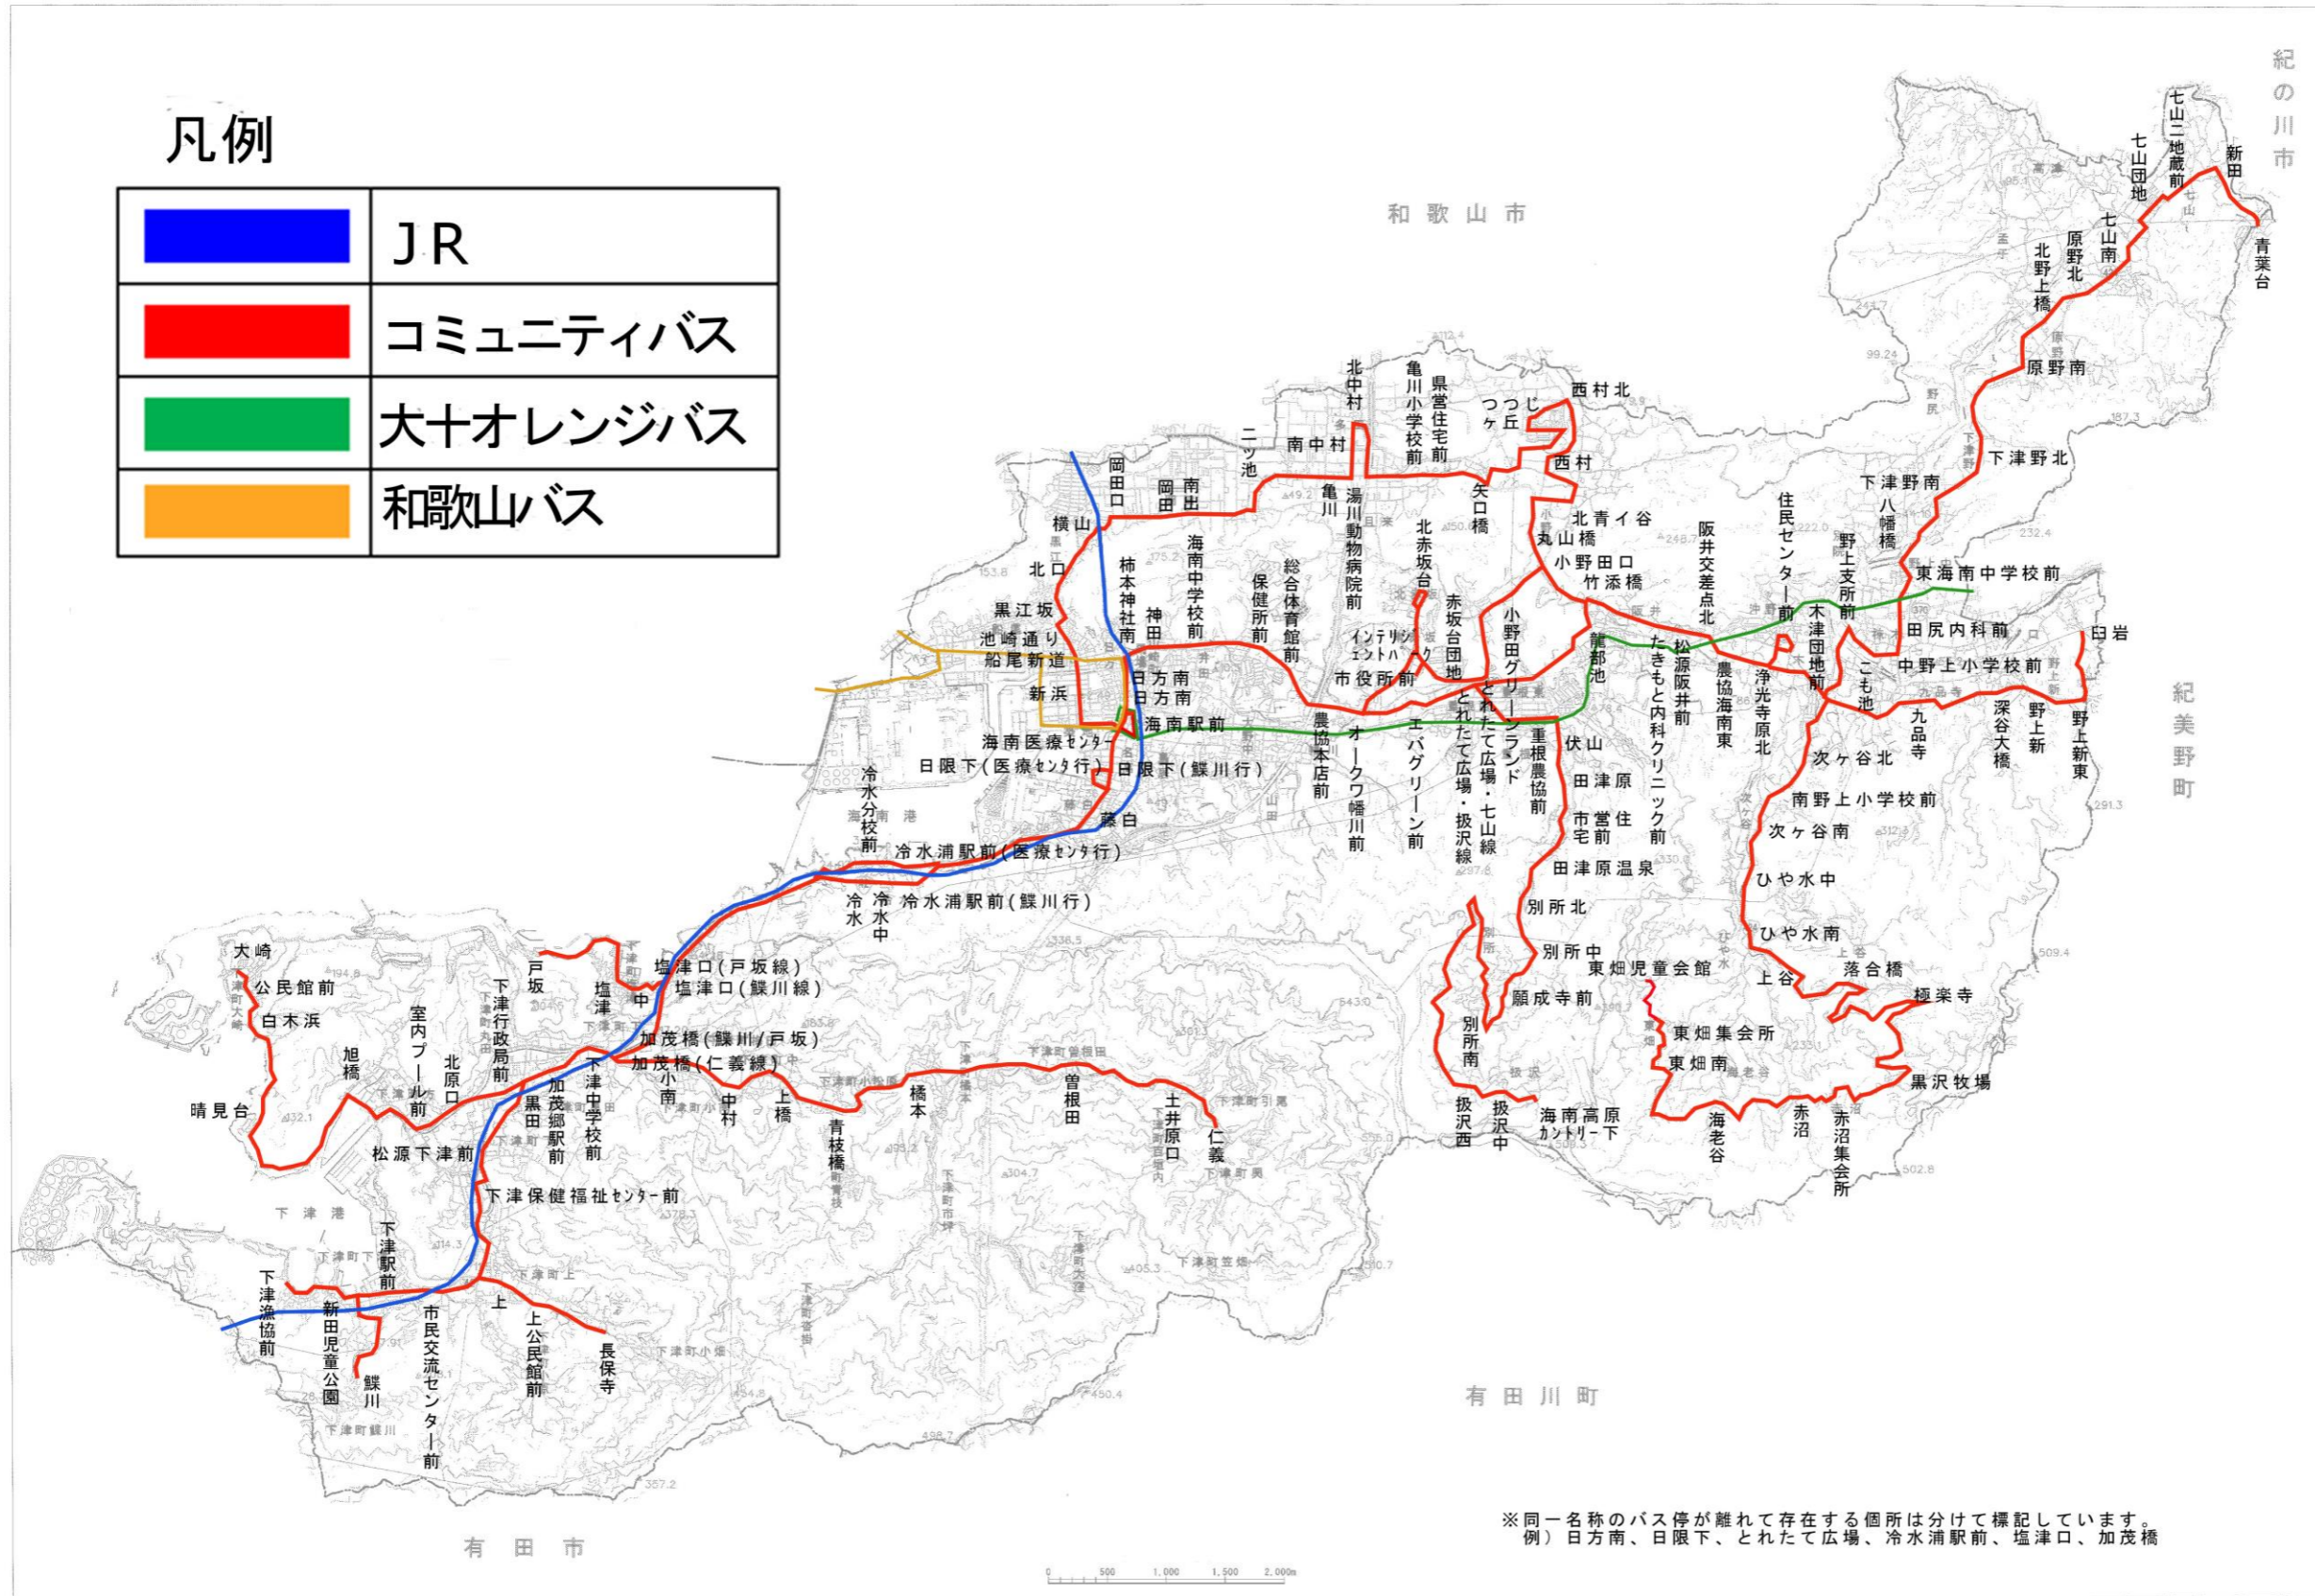

海南市コミュニティバス路線図

凡例

	JR
	コミュニティバス
	大十オレンジバス
	和歌山バス

※同一名称のバス停が離れて存在する個所は分けて標記しています。
 例) 日方南、日限下、とれたたて広場、冷水浦駅前、塩津口、加茂橋